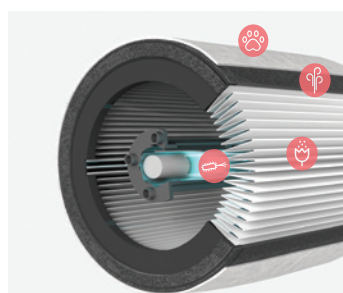

Características & Benefícios

Monitor de Qualidade do Ar - SensorPod

O ar limpo deve estar em toda parte, não apenas perto do purificador. Colocado em toda a sala, o SensorPod™ mede os poluentes longe do purificador e depois comunica com o purificador para garantir que todo o espaço beneficia do purificador de ar.

Indicador de Qualidade do Ar

As leituras da qualidade do ar do SensorPod™ são exibidas no visor iluminado. Saiba quando o seu ar está bom, moderado ou mau e tenha a tranquilidade de que o seu purificador responde conformemente.

Filtragem DuPont™ 360 Graus

Captura poluentes como alérgenos, gases VOC e partículas microscópicas. A esterilização por ultravioleta destrói germes e vírus que podem acumular-se no filtro, impedindo a recirculação de germes vivos.

Tecnologia PureDirect

A tecnologia proprietária PureDirect™ divide o ar limpo em dois fluxos. Fornece ar purificado de modo confortável e eficiente em toda a sala.

Modelo	Z-2000	Z-3000
Entrada de Ar	360°	360°
Área de Cobertura [Mudança de ar 2 vezes por hora]	35 m²	70 m²
Tipo de Distribuição do Ar	PureDirect™	PureDirect™
Níveis de Purificação	Pré-filtro Lavável, Carbono, Tipo HEPA, UV	Pré-filtro Lavável, Carbono, Real HEPA, UV
Sensor	SensorPod™	SensorPod™
Indicador de Qualidade do Ar	Númérico & Anel Colorido	Númérico & Anel Colorido
Velocidades da Ventoinha	Suave, 1, 2, Turbo	Suave, 1, 2, 3, Turbo
Definições do Temporizador	2, 4, 8, 12 horas	2, 4, 8, 12 horas
Luz UV	•	•
Modo Dimmer (Iluminação Suave)	•	•
Modo Automático	•	•
Nível de Ruído	33 - 64 dB	32 - 66 dB
Dimensões da Máquina (mm)	263 x 263 x 451	223 x 223 x 567
Peso da Máquina (Kg)	3.8	5.8
Consumo de Energia (Watt)	28W	68W